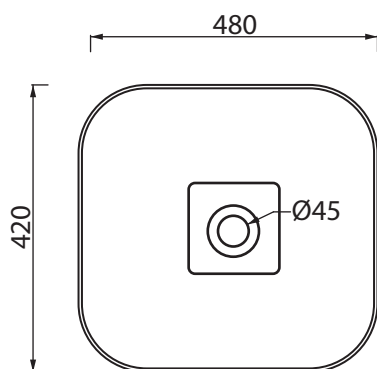

Collezione - Collection:

Articolo - Code:

Peso - Weight:

Senza troppo pieno

No Overflow:

livin-stone

QUBE 8

KG 25

CL00

Ø32  
PREDISPORRE  
CON MORSETTO  
DI SCARICO  
DIAMETRO 32