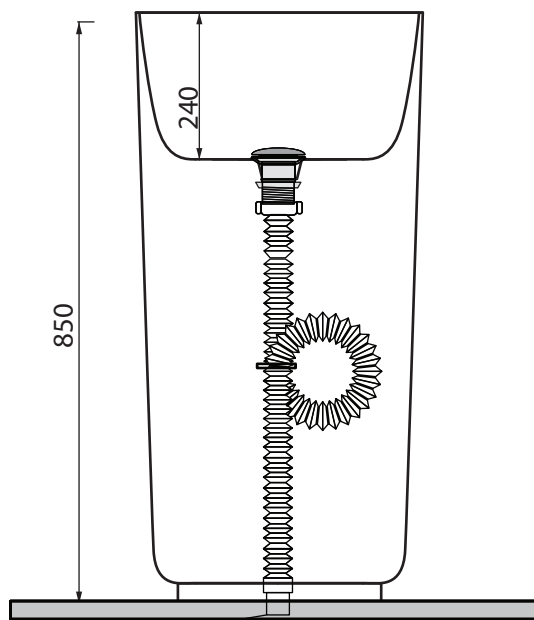

Collezione - Collection:

Articolo - Code:

Peso - Weight:

Senza troppo pieno

No Overflow:

livin-stone

QUBE 8

KG 25

CL00

Ø32  
PREDISPORRE  
CON MORSETTO  
DI SCARICO  
DIAMETRO 32