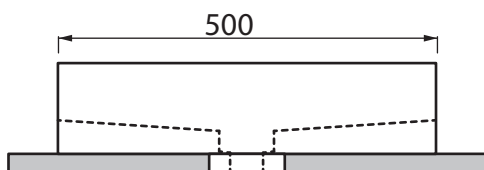

Collezione - Collection: lavabi living stone  
Articolo - Code: QUBE12  
Peso - Weight: KG 8  
Senza troppo pieno CL00  
No Overflow:

N.B.

Scasso consigliato sul top, foro diametro 100 mm