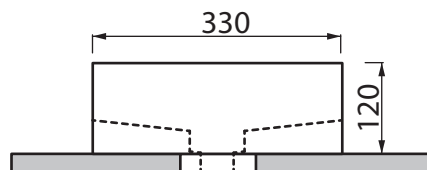

Collezione - Collection: lavabi living stone  
Articolo - Code: QUBE12  
Peso - Weight: KG 8  
Senza troppo pieno CL00  
No Overflow:

N.B.

Scasso consigliato sul top, foro diametro 100 mm