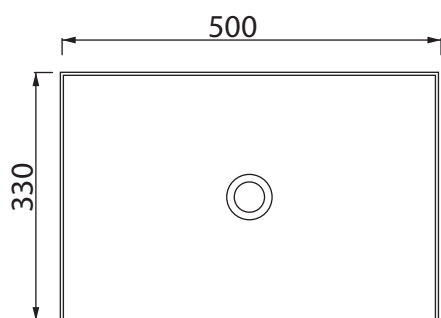

Collezione - Collection: lavabi living stone  
Articolo - Code: QUBE12  
Peso - Weight: KG 8  
Senza troppo pieno CL00  
No Overflow:

N.B.

Scasso consigliato sul top, foro diametro 100 mm