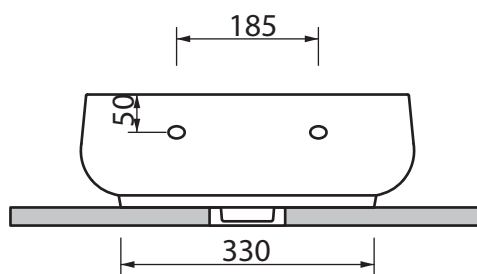

Collezione - Collection: ceramica  
Articolo - Code: QUBE 2  
Peso - Weight: KG 12  
troppo pieno -Overflow: CL 20

N.B.  
Scasso consigliato sul top