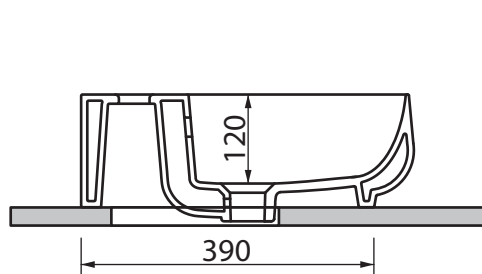

Collezione - Collection: ceramica  
Articolo - Code: QUBE 2  
Peso - Weight: KG 12  
troppo pieno -Overflow: CL 20

N.B.  
Scasso consigliato sul top