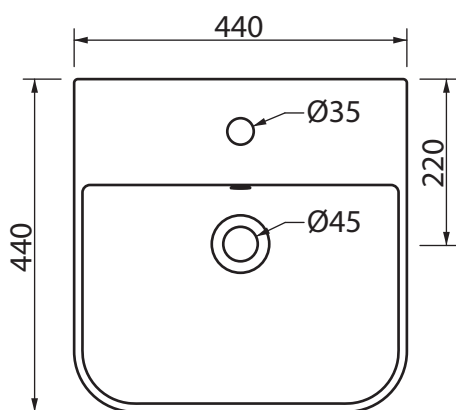

Collezione - Collection: ceramica  
Articolo - Code: QUBE 2  
Peso - Weight: KG 12  
troppo pieno -Overflow: CL 20

N.B.  
Scasso consigliato sul top