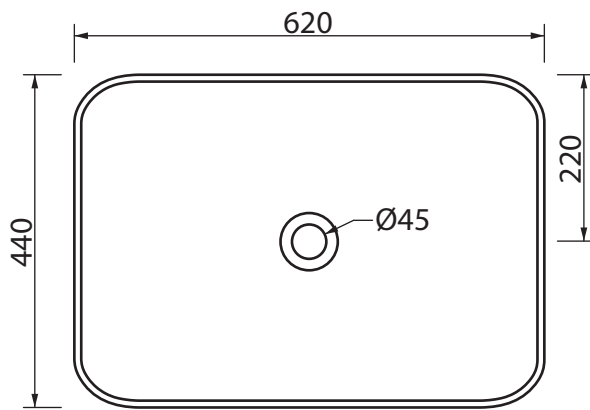

Collezione - Collection: ceramica
Articolo - Code: QUBE 3
Peso - Weight: KG 15
troppo pieno -Overflow: CL 00

N.B.
Scasso consigliato sul top