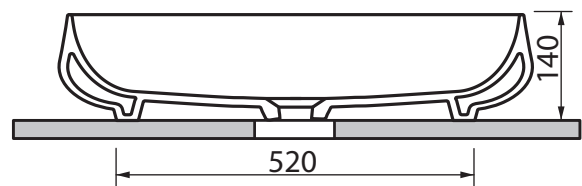

Collezione - Collection: ceramica
Articolo - Code: QUBE 3
Peso - Weight: KG 15
troppo pieno -Overflow: CL 00

N.B.
Scasso consigliato sul top