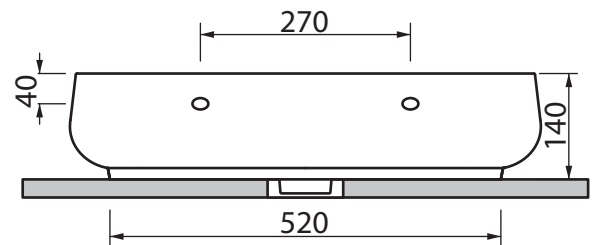

Collezione - Collection: ceramica  
Articolo - Code: QUBE 4  
Peso - Weight: KG 18  
troppo pieno - Overflow: CL15

N.B.  
Scasso consigliato sul top