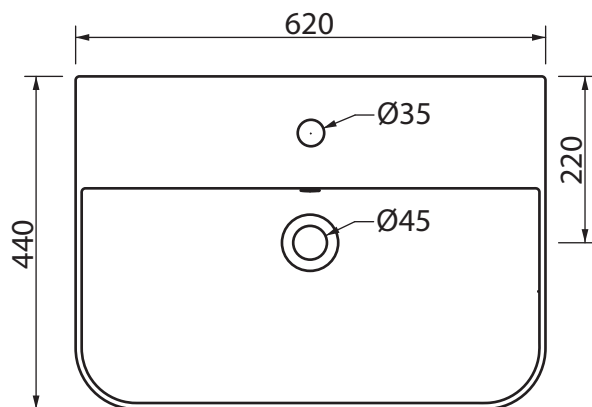

Collezione - Collection: ceramica  
Articolo - Code: QUBE 4  
Peso - Weight: KG 18  
troppo pieno - Overflow: CL15

N.B.  
Scasso consigliato sul top