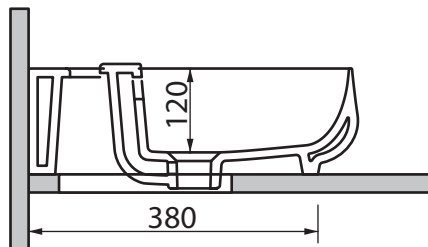

Collezione - Collection: ceramica  
Articolo - Code: QUBE 4  
Peso - Weight: KG 18  
troppo pieno - Overflow: CL15

N.B.  
Scasso consigliato sul top